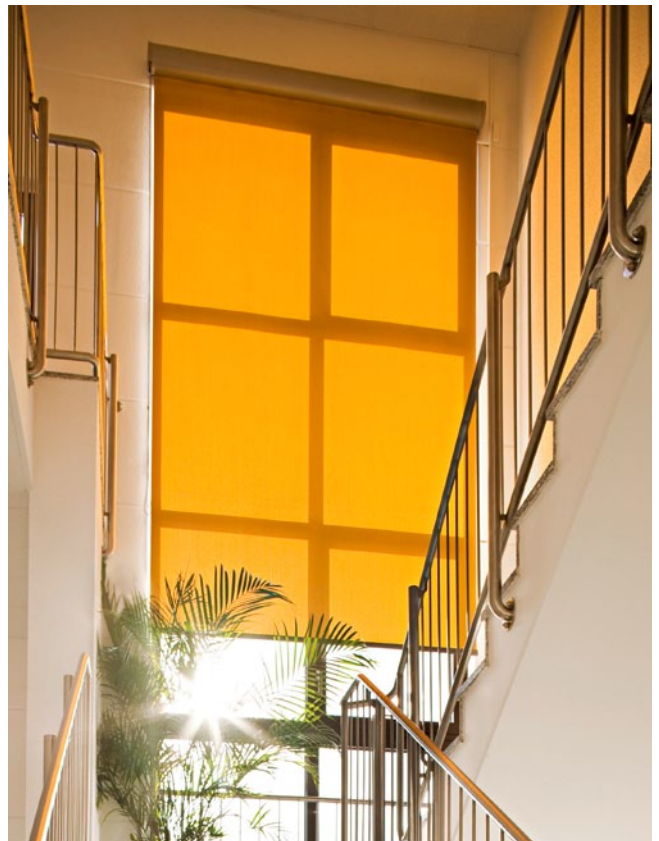

ROLLOS: EIN KLASSIKER MIT TRADITION

Technische Weiterentwicklungen haben dieses Sonnenschutzelement perfektioniert. Mit attraktiven Stoffqualitäten unserer aktuellen Kollektion unterstreichen Rollos Ihren ganz persönlichen Einrichtungsstil. Das spezielle Doppel-Rollo ermöglicht durch gegeneinander laufenden Stoff ein faszinierendes Spiel mit Licht und Schatten.

Basis: Unkomplizierte und wirkungsvolle Technik mittels Ketten- oder Mittelzugbedienung.

Trägerprofil: Die einfache und schnelle Montage des Rollos erfolgt über seitliche Träger.

Glasleiste: Für die praktische Befestigung direkt auf der Glasleiste des Fensters.

Kassette: Attraktive Kassetten in verschiedenen Formen und Größen von mini bis maxi.

Dachfenster: Ob Hitzeschutz oder Verdunkelung – Rollos an Dachfenstern empfehlen sich besonders für Kinder- und Schlafzimmer.